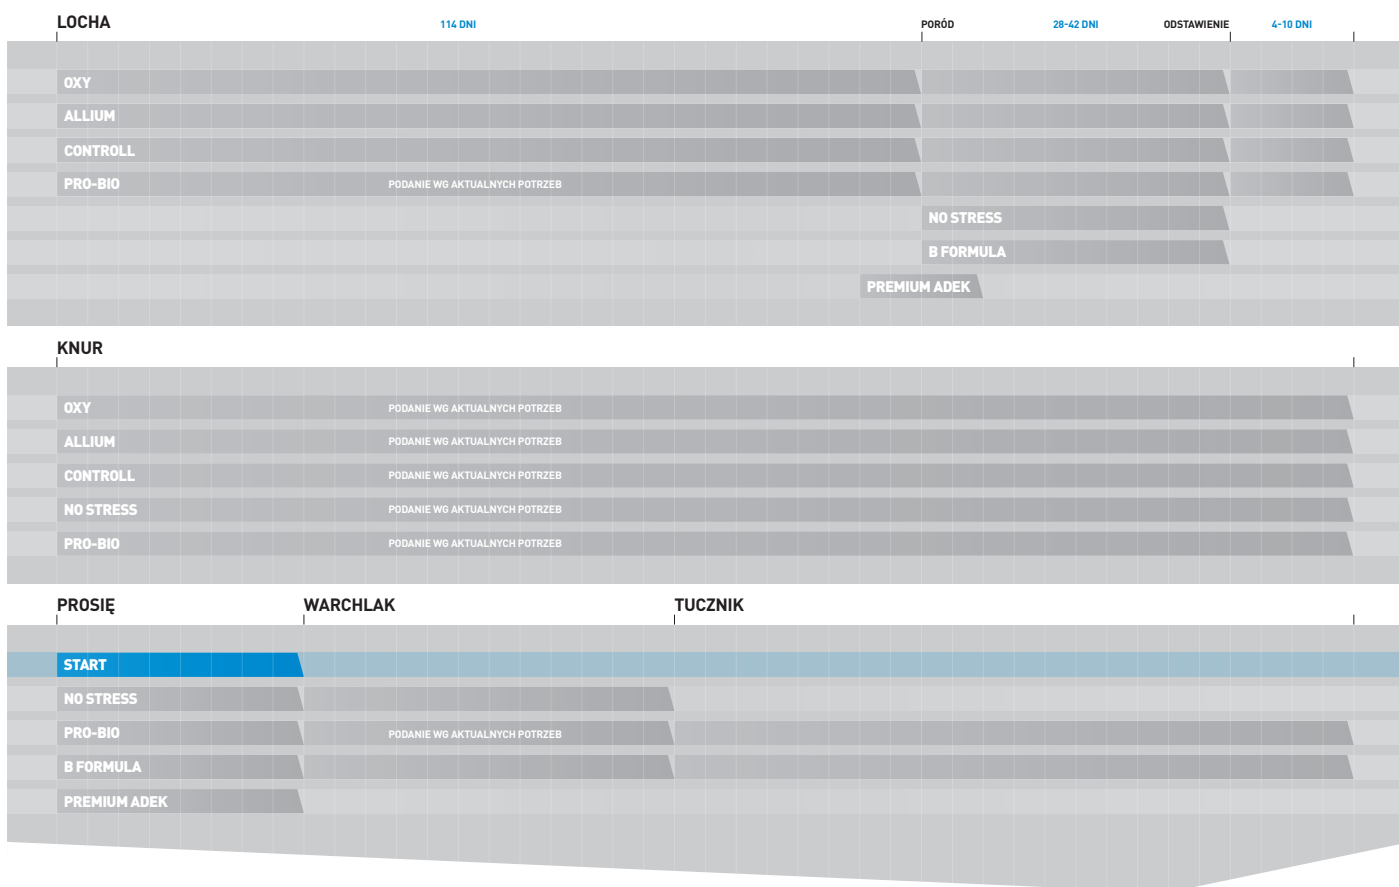

Schemat stosowania W HODOWLI BROJLERA KURZEGO

Schemat stosowania W HODOWLI TRZODY CHLEWNEJ

te  **ET START**
NATURALNIE DLA ZDROWIA ZWIERZĄT