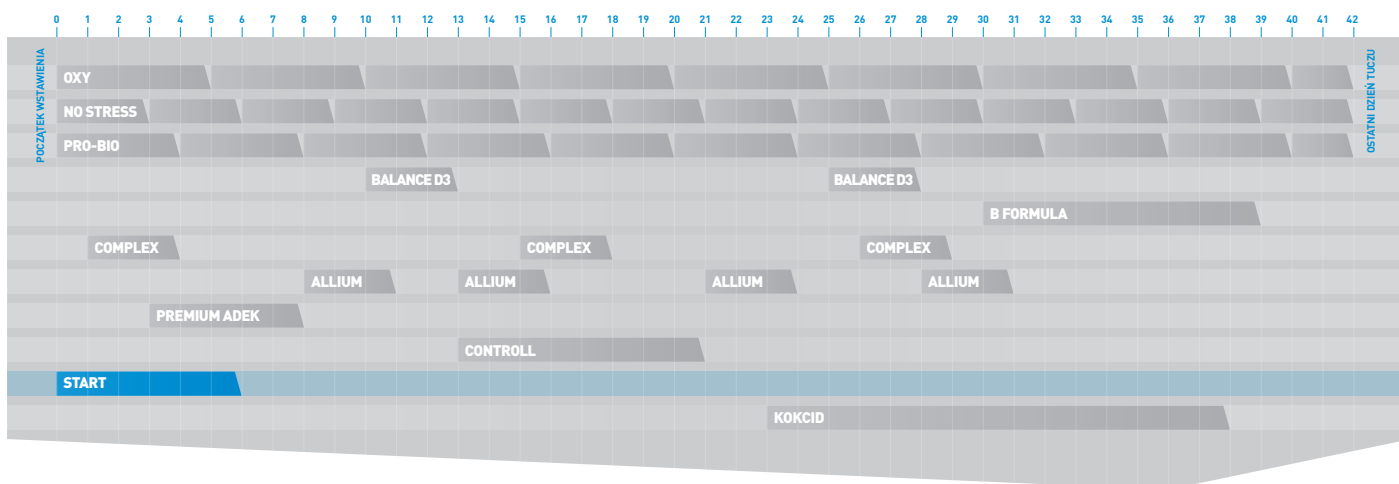

Schemat stosowania W HODOWLI BROJLERA KURZEGO

Schemat stosowania W HODOWLI TRZODY CHLEWNEJ

te  **ET START**
NATURALNIE DLA ZDROWIA ZWIERZĄT