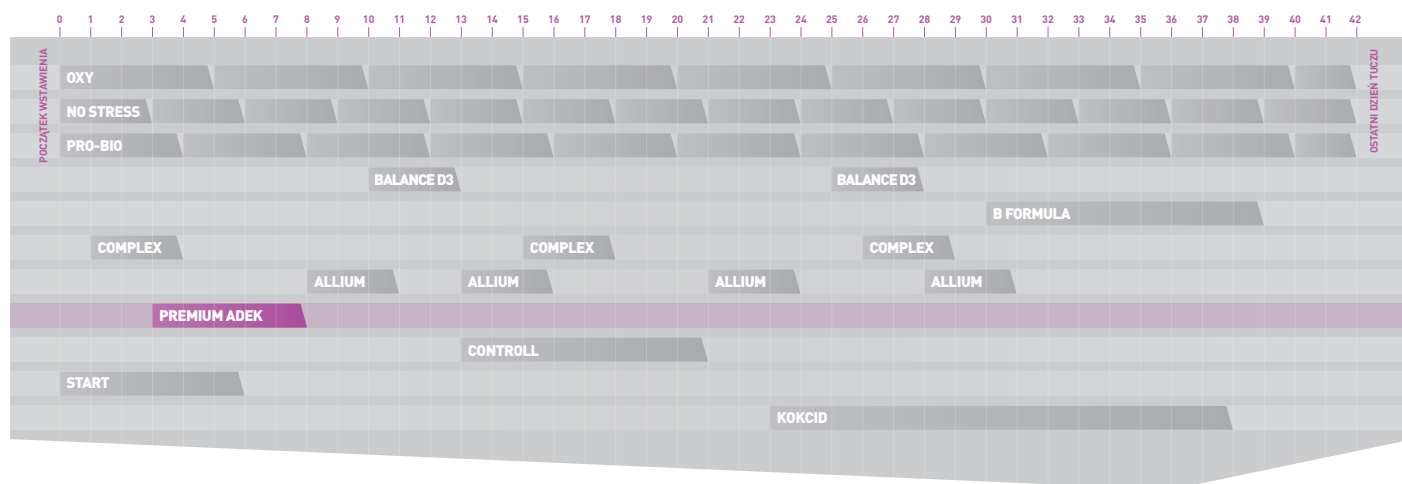

Schemat stosowania W HODOWLI BROJLERA KURZEGO

Schemat stosowania W HODOWLI TRZODY CHLEWNEJ

teVET PREMIUM ADEK

NATURALNIE DLA ZDROWIA ZWIERZĄT