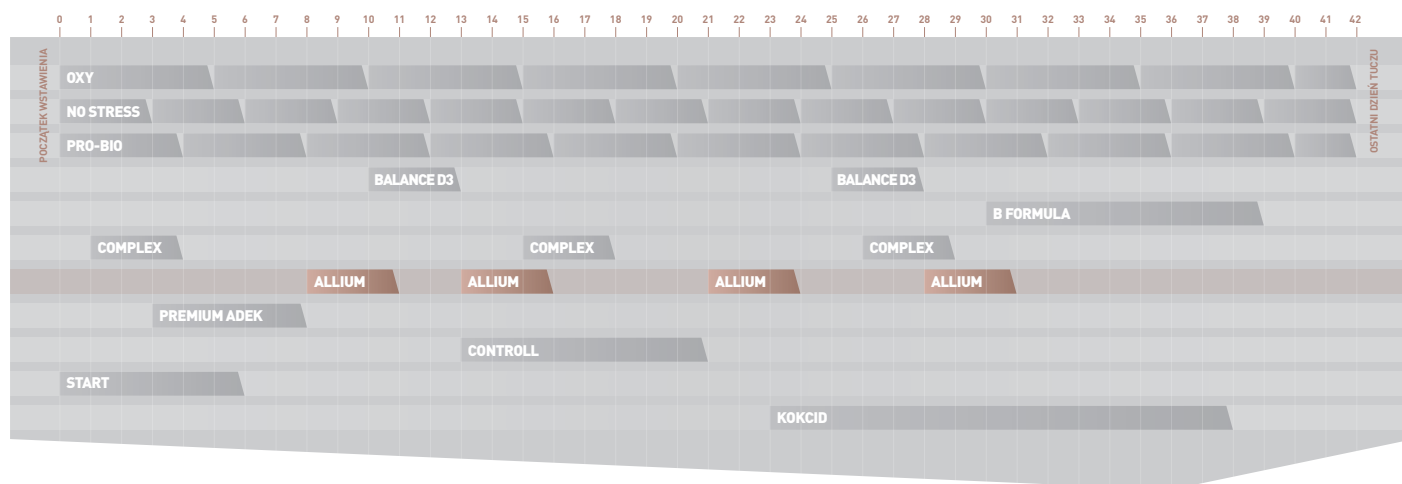

Schemat stosowania W HODOWLI BROJLERA KURZEGO

Schemat stosowania W HODOWLI TRZODY CHLEWNEJ

teVET ALLIUM
NATURALNIE DLA ZDROWIA ZWIERZĄT