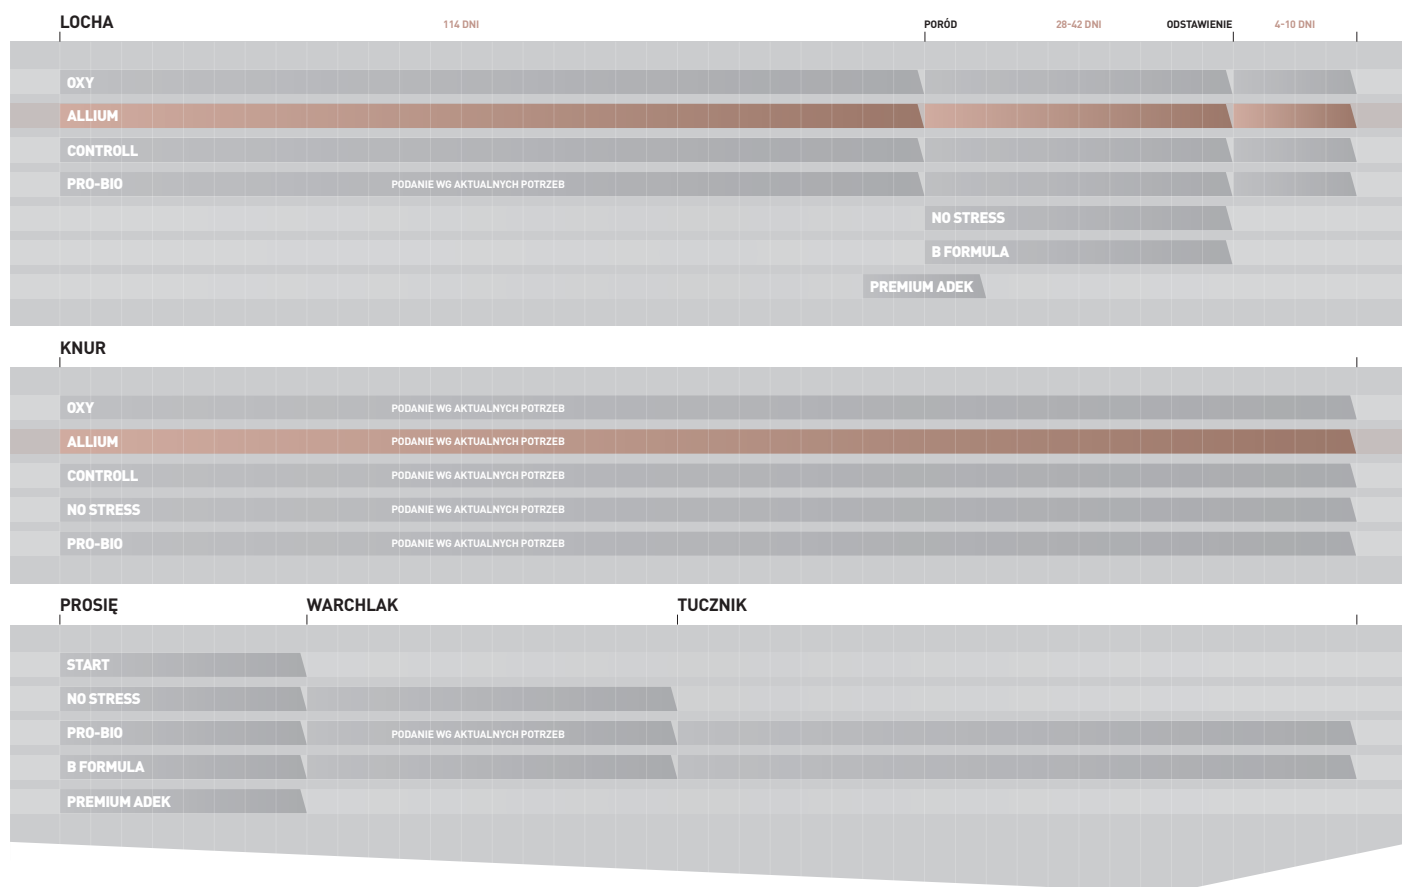

Schemat stosowania W HODOWLI BROJLERA KURZEGO

Schemat stosowania W HODOWLI TRZODY CHLEWNEJ

teVET ALLIUM
NATURALNIE DLA ZDROWIA ZWIERZĄT