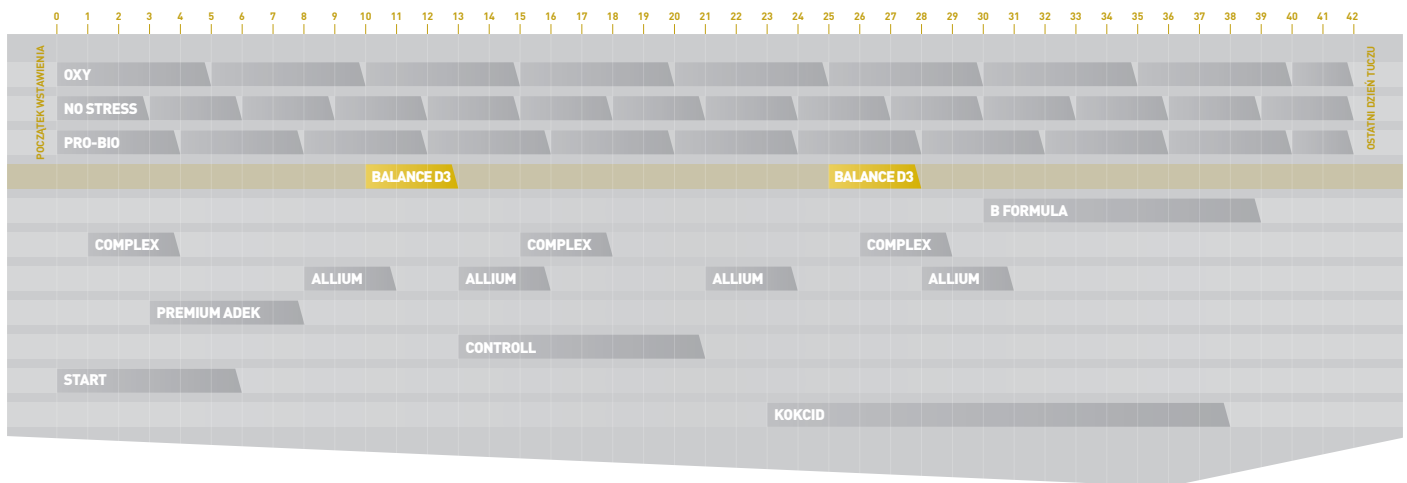

Schemat stosowania W HODOWLI BROJLERA KURZEGO

teVET BALANCE D3

NATURALNIE DLA ZDROWIA ZWIERZĄT