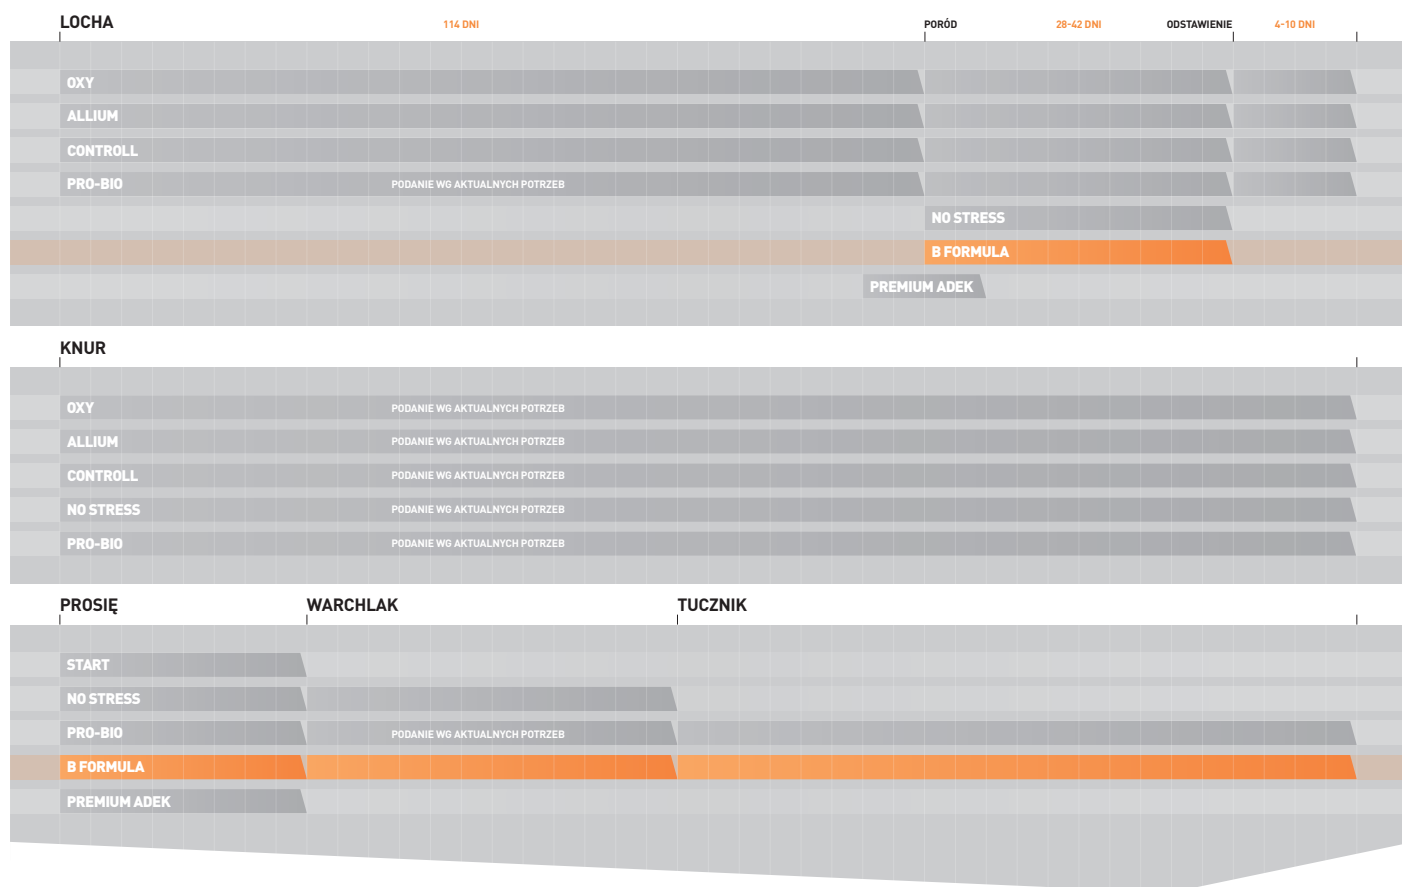

# Schemat stosowania W HODOWLI BROJLERA KURZEGO

# Schemat stosowania W HODOWLI TRZODY CHLEWNEJ