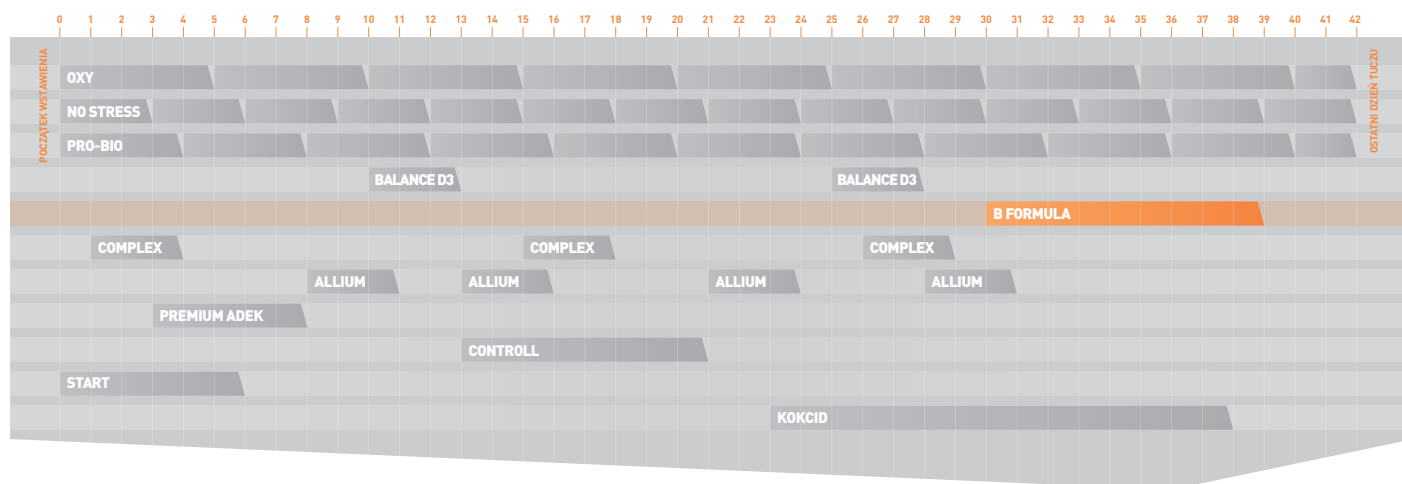

# Schemat stosowania W HODOWLI BROJLERA KURZEGO

# Schemat stosowania W HODOWLI TRZODY CHLEWNEJ