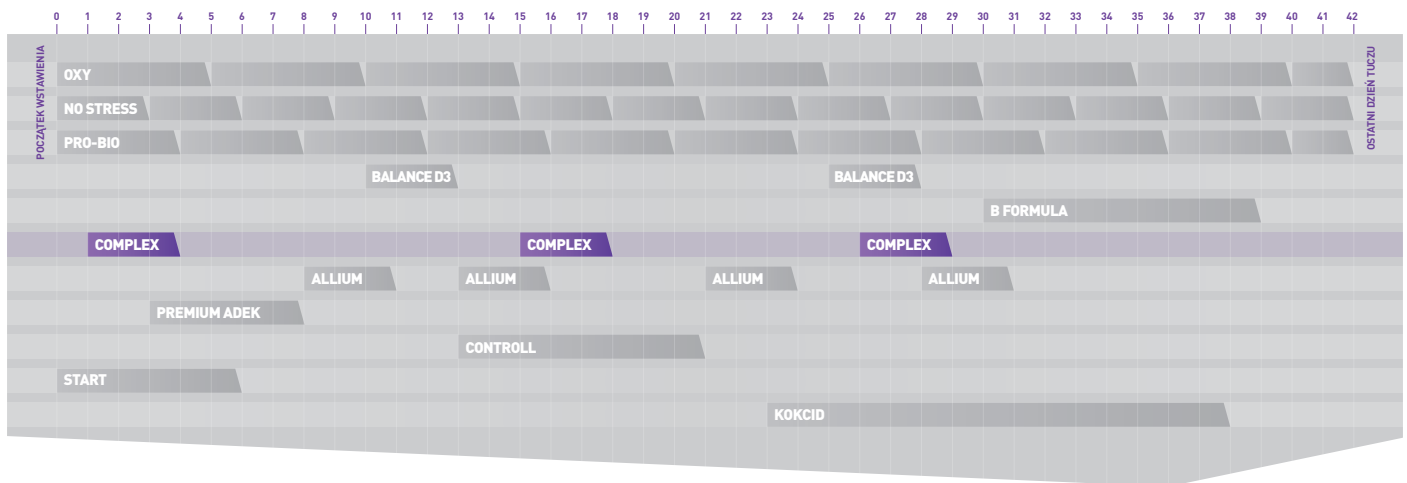

Schemat stosowania W HODOWLI BROJLERA KURZEGO

teVET COMPLEX
NATURALNIE DLA ZDROWIA ZWIERZĄT