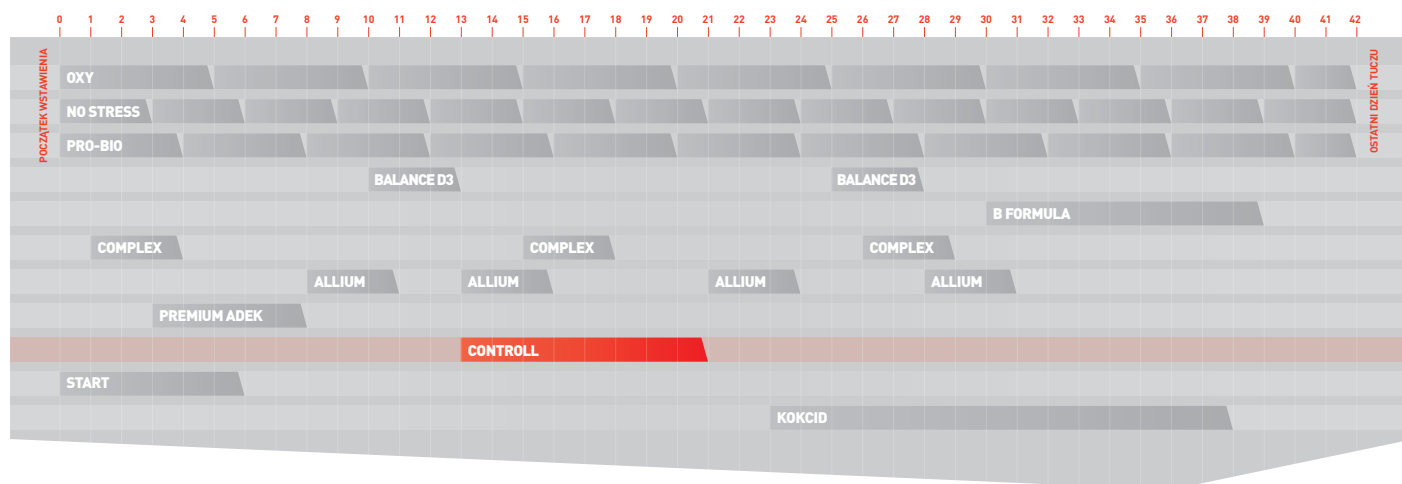

Schemat stosowania W HODOWLI BROJLERA KURZEGO

Schemat stosowania W HODOWLI TRZODY CHLEWNEJ

te^{ET} CONTROLL

NATURALNIE DLA ZDROWIA ZWIERZĄT