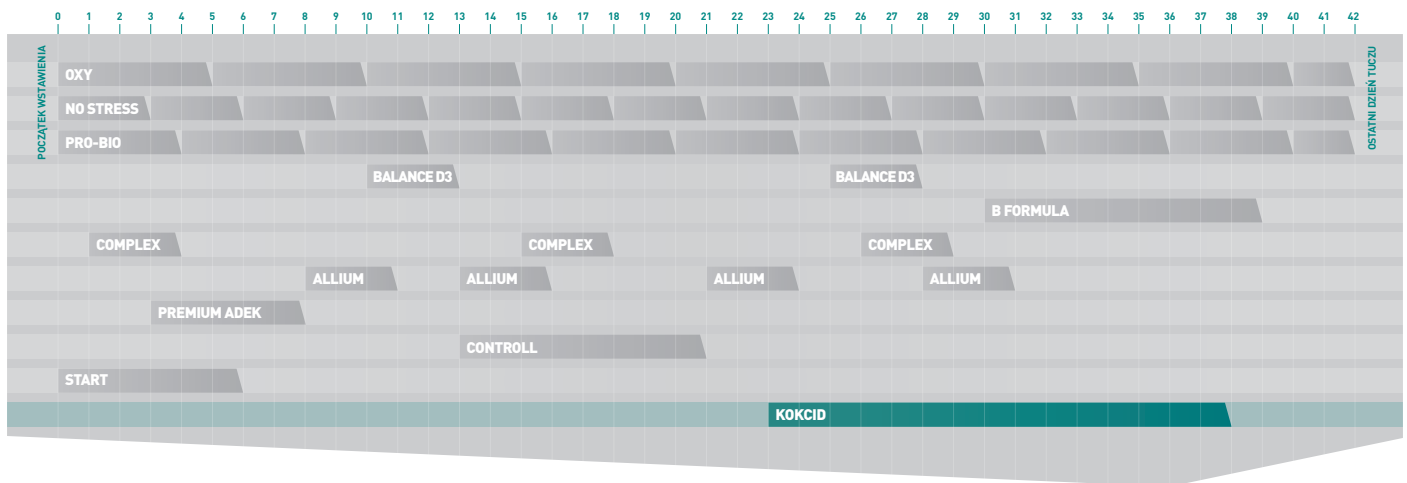

Schemat stosowania W HODOWLI BROJLERA KURZEGO

te^oET KOKCID
NATURALNIE DLA ZDROWIA ZWIERZĄT