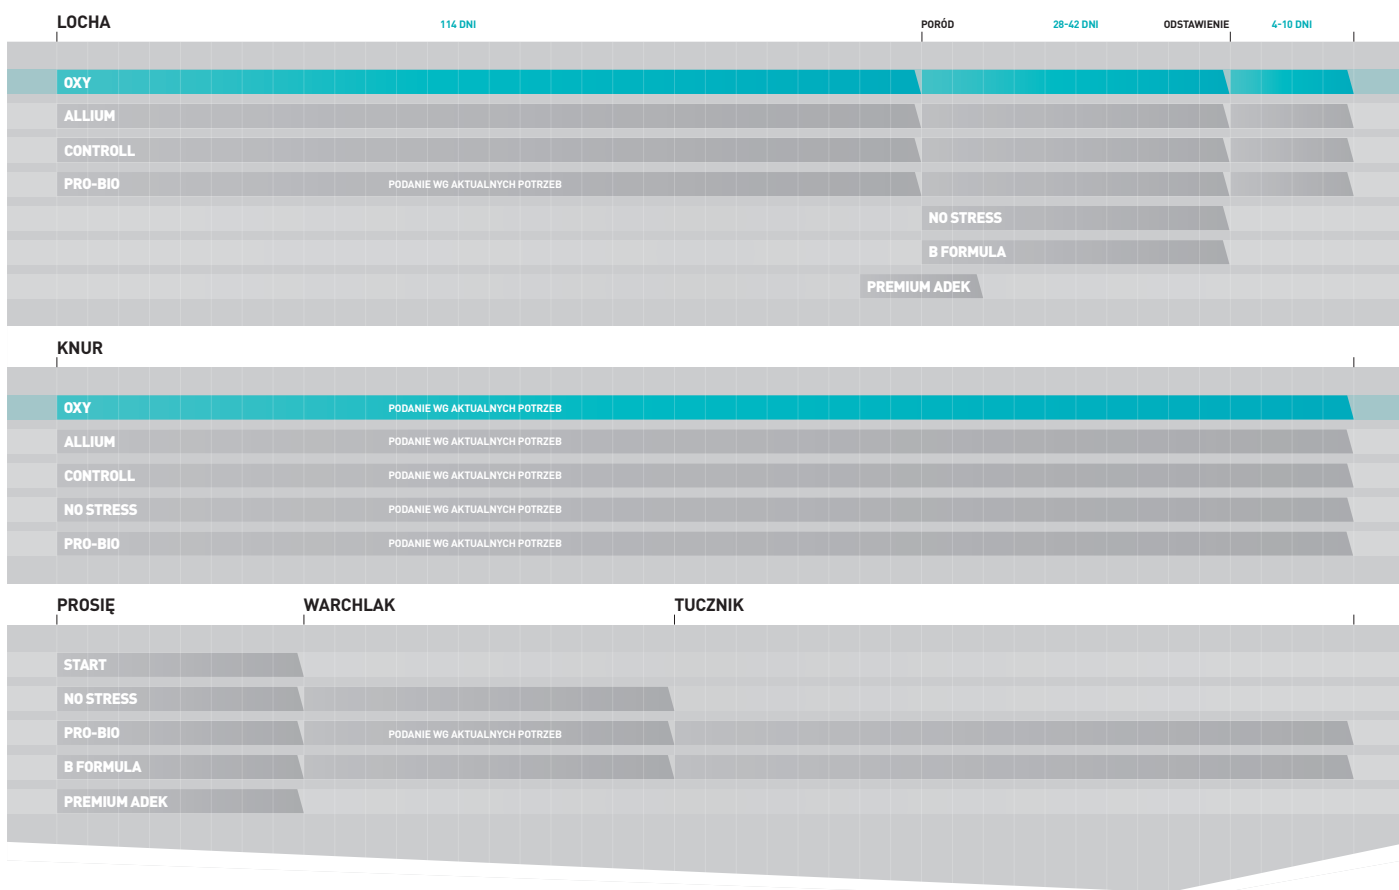

# Schemat stosowania W HODOWLI BROJLERA KURZEGO

# Schemat stosowania W HODOWLI TRZODY CHLEWNEJ

**te**  **ET OXY**  
NATURALNIE DLA ZDROWIA ZWIERZĄT