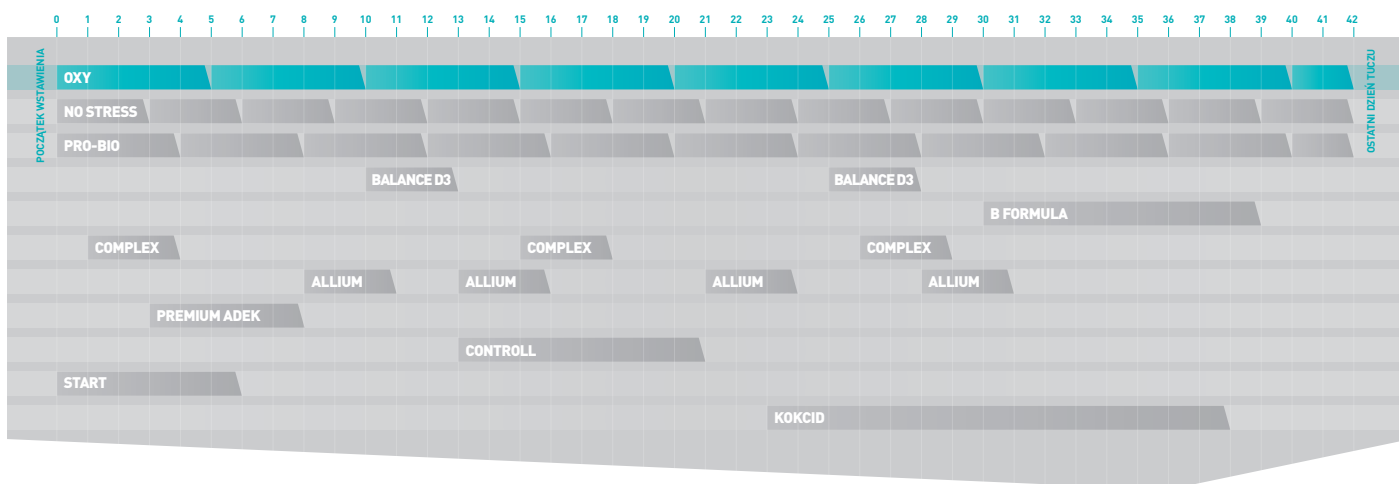

# Schemat stosowania W HODOWLI BROJLERA KURZEGO

# Schemat stosowania W HODOWLI TRZODY CHLEWNEJ

**te**  **ET OXY**  
NATURALNIE DLA ZDROWIA ZWIERZĄT