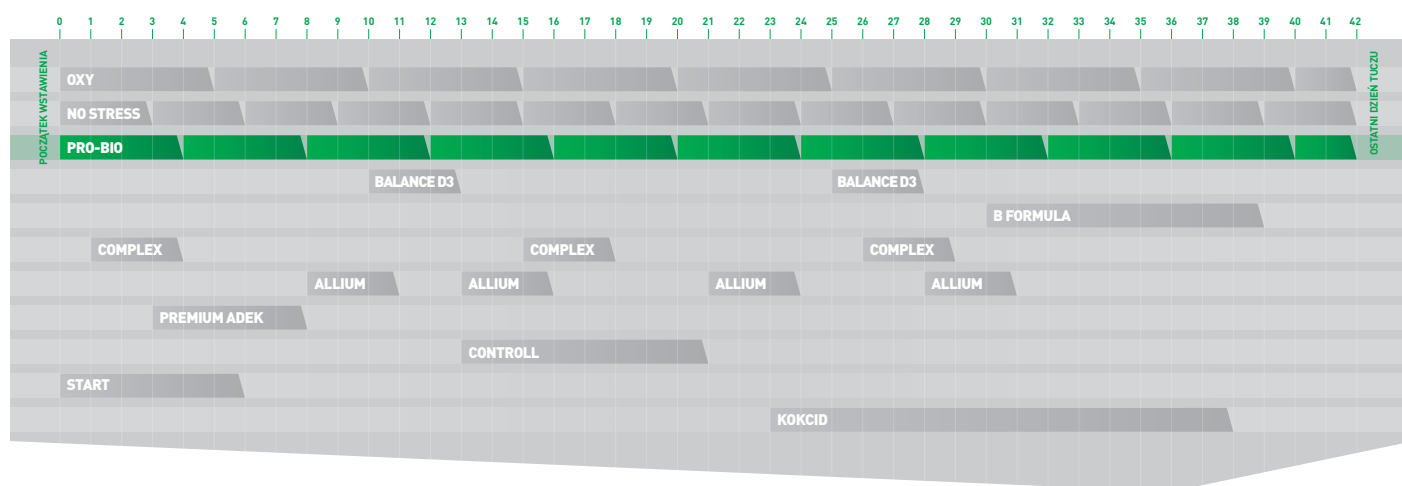

Schemat stosowania W HODOWLI BROJLERA KURZEGO

Schemat stosowania W HODOWLI TRZODY CHLEWNEJ

te  **ET PRO-BIO**
NATURALNIE DLA ZDROWIA ZWIERZĄT