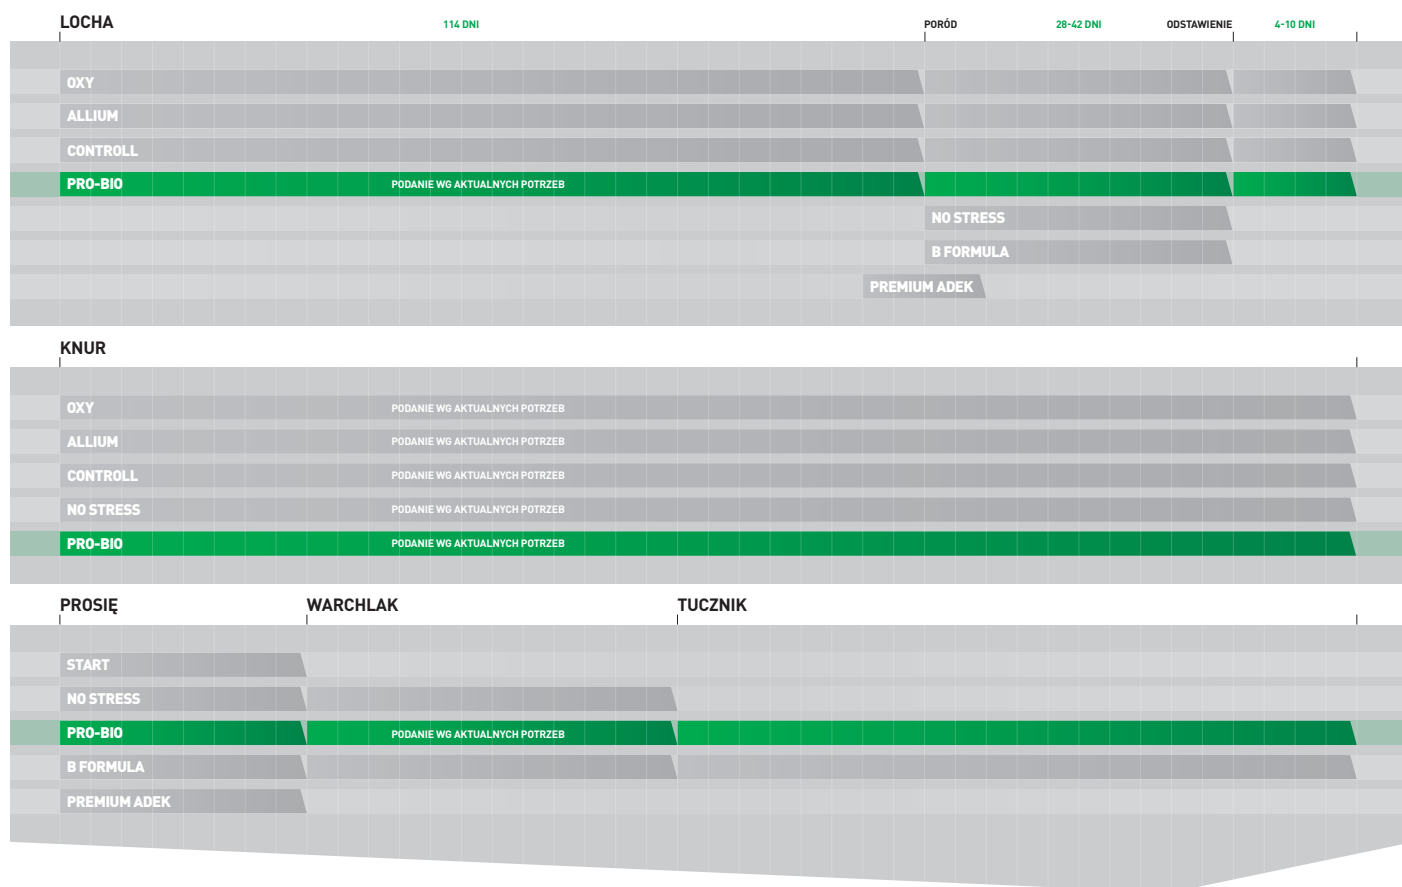

Schemat stosowania W HODOWLI BROJLERA KURZEGO

Schemat stosowania W HODOWLI TRZODY CHLEWNEJ

te  **ET PRO-BIO**
NATURALNIE DLA ZDROWIA ZWIERZĄT